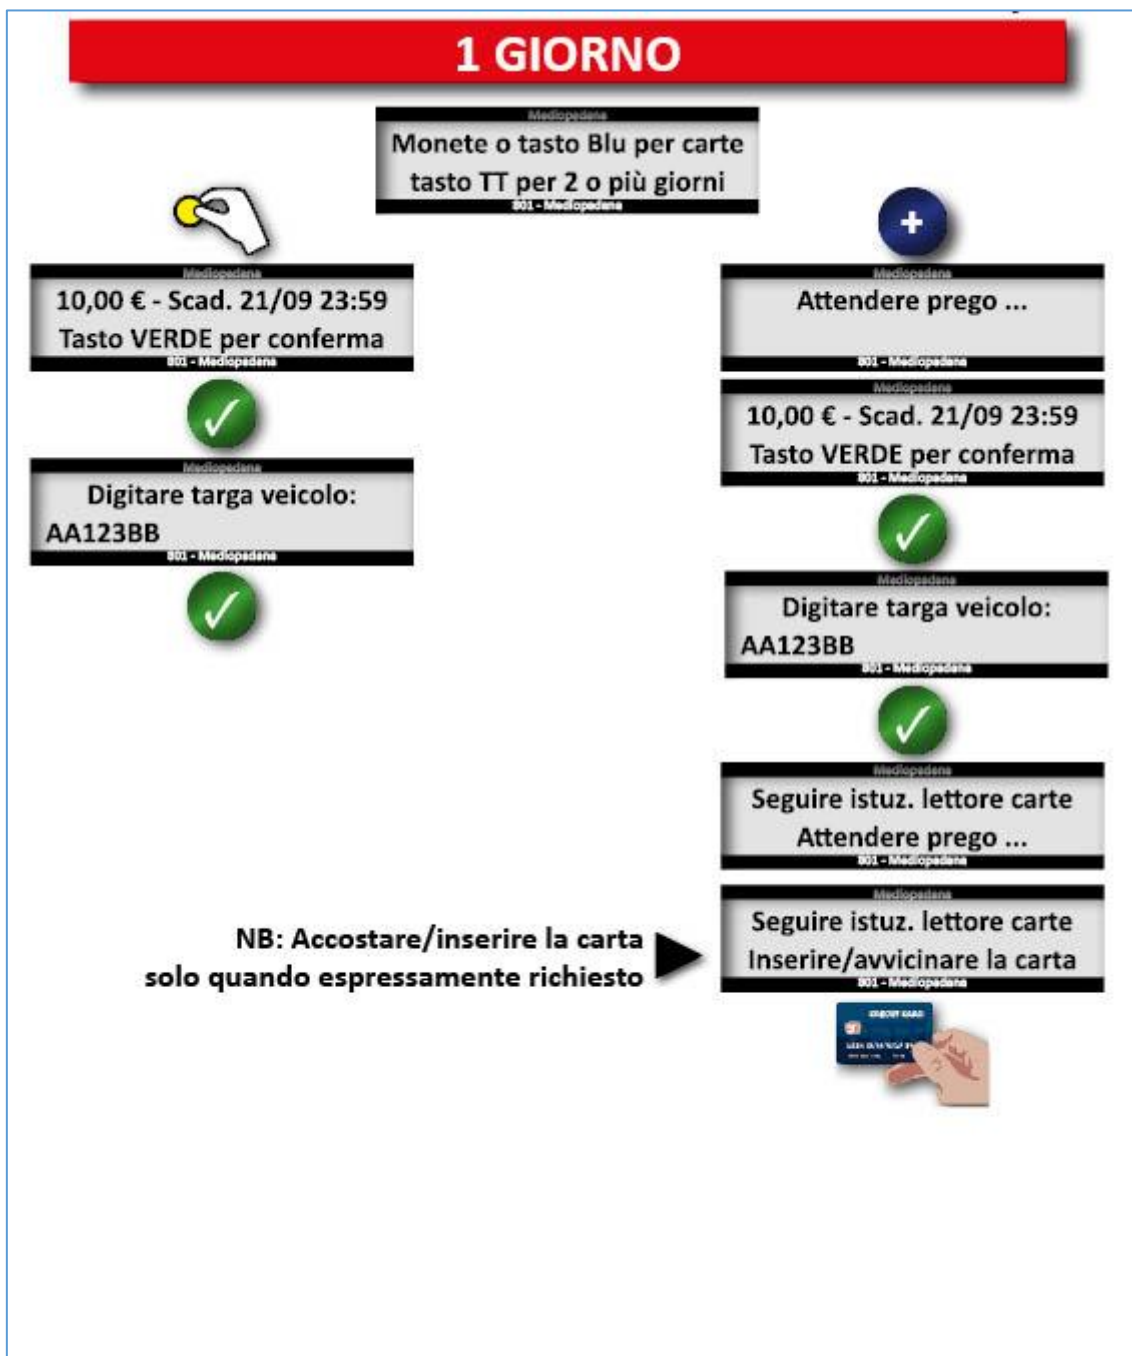

Come pagare la sosta ai parcometri del parcheggio P3 della Stazione MEDIOPADANA

+ GIORNI

Mediopadana
2 giorni
VERDE conferma, TT + giorni
801 - Mediopadana

Mediopadana
Digitare targa veicolo:
AA123BB
801 - Mediopadana

Mediopadana
Monete o tasto Blu per carte
801 - Mediopadana

Mediopadana
24,00 € - Scad. 22/09 23:59
Tasto VERDE per conferma
801 - Mediopadana

Mediopadana
Attendere prego ...
801 - Mediopadana

Mediopadana
24,00 € - Scad. 22/09 23:59
Tasto VERDE per conferma
801 - Mediopadana

Mediopadana
Seguire istuz. lettore carte
Attendere prego ...
801 - Mediopadana

Mediopadana
Seguire istuz. lettore carte
Inserire/avvicinare la carta
801 - Mediopadana

NB: Accostare/inserire la carta solo quando espressamente richiesto ▶